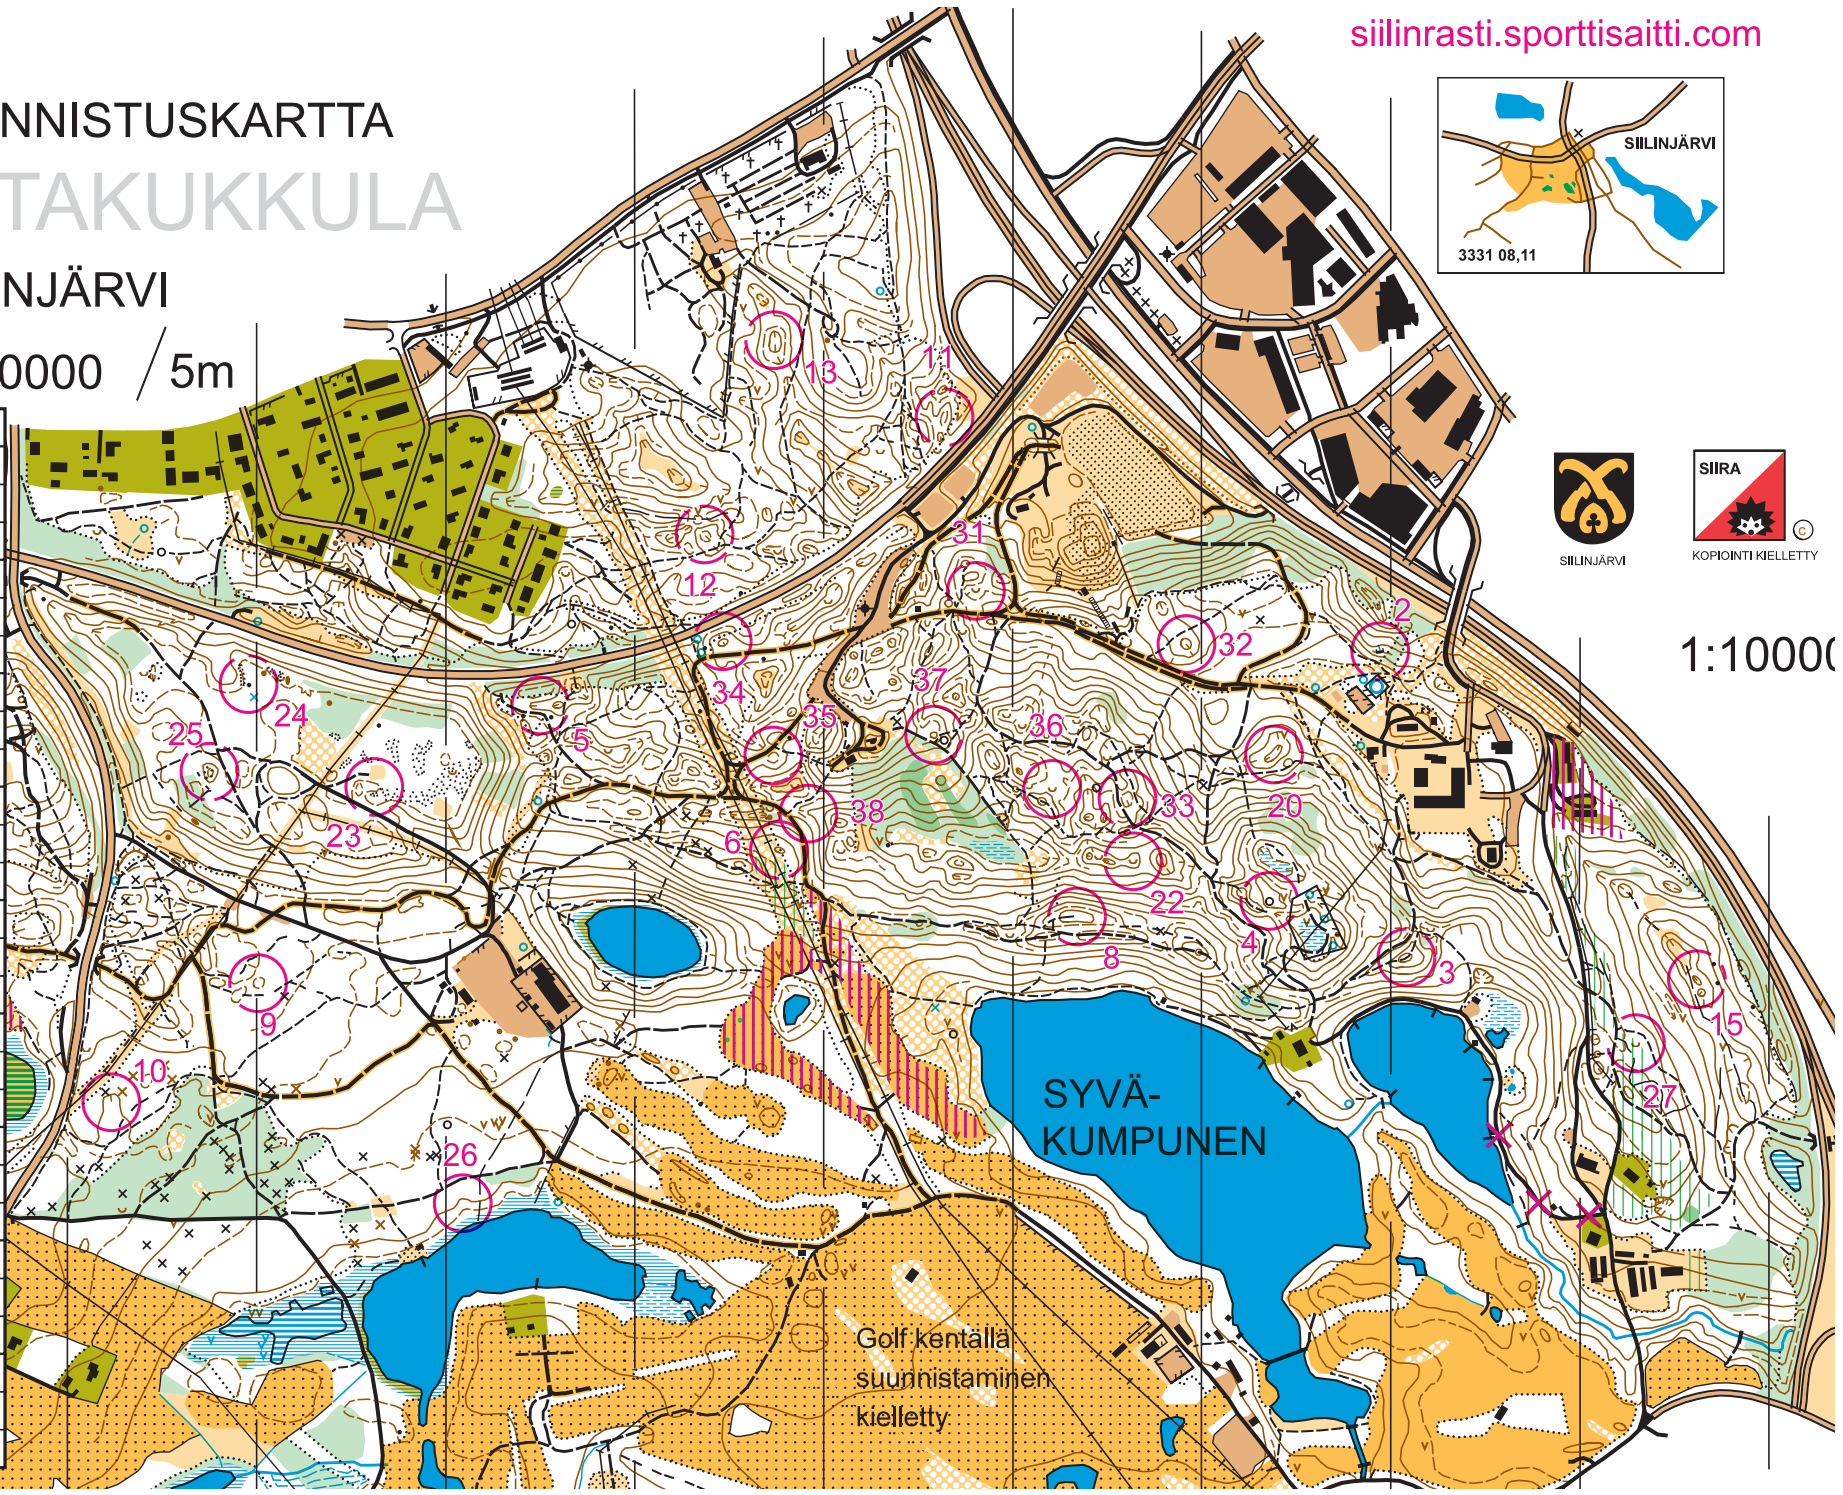

SUUNNISTUSKARTTA PATAKUKKULA SIILINJÄRVI

1:10000 / 5m

kiintorastit 2015			
2	E	1,0	
3	O		
4	O		
5	Λ		
6	O		
8	O		
9	↗		
10	Λ		
11	O		
12	O		
13	O		
15	↖		
20	O		
22	C		
23	Λ		
24	▲	0,9	Q
25	O		
26	Λ		
27	C		
31	C		
32	O		
33	O		
34	O		
35	O		
36	C		
37	O		
38	Λ		

1:10000