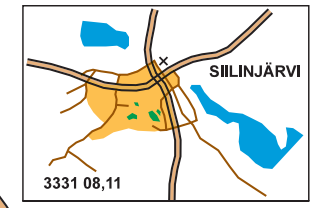

SUUNNISTUSKARTTA PATAKUKKULA SIILINJÄRVI

1:10000 / 5m

kiintorastit 2015			
2	E	1,0	
3	O		
4	O		
5	Λ		
6	O		
8	O		
9	↗		
10	Λ		
11	O		
12	O		
13	O		
15	↖		
20	O		
22	C		
23	Λ		
24	▲	0,9	Q
25	O		
26	Λ		
27	C		
31	C		
32	O		
33	O		
34	O		
35	O		
36	C		
37	O		
38	Λ		