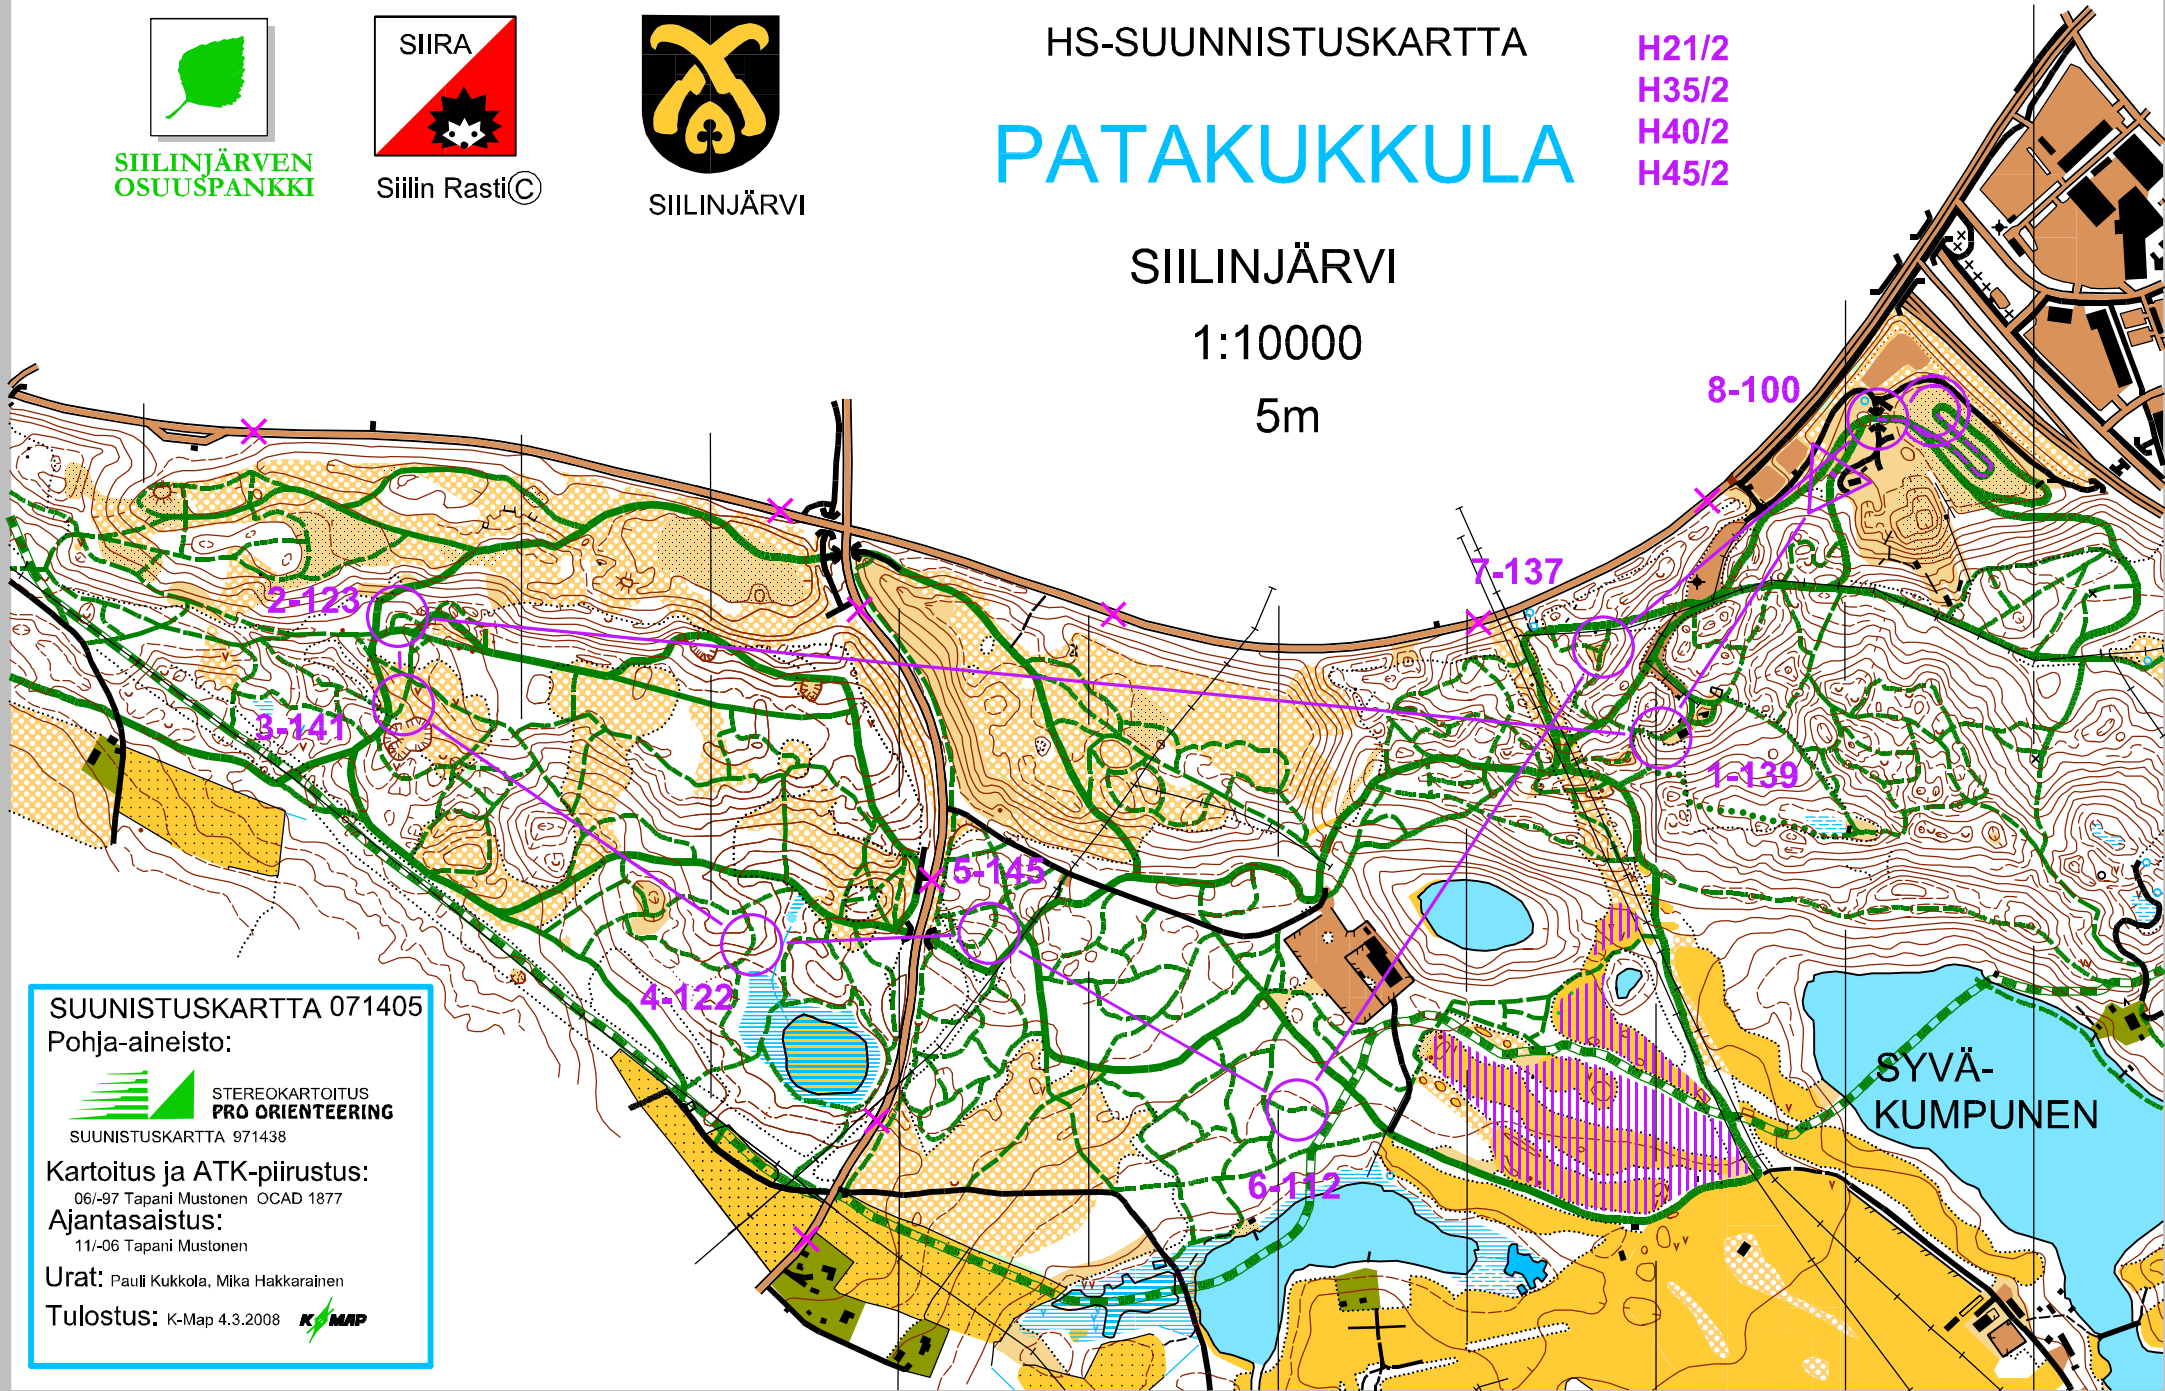

SIILINJÄRVEN  
OSUUSPANKKI

Siilin Rasti©

SIILINJÄRVI

HS-SUUNNISTUSKARTTA

# PATAKUKKULA

H21/2  
H35/2  
H40/2  
H45/2

SIILINJÄRVI

1:10000

5m

SUUNNISTUSKARTTA 071405

Pohja-aineisto:

Kartoitus ja ATK-piirustus: