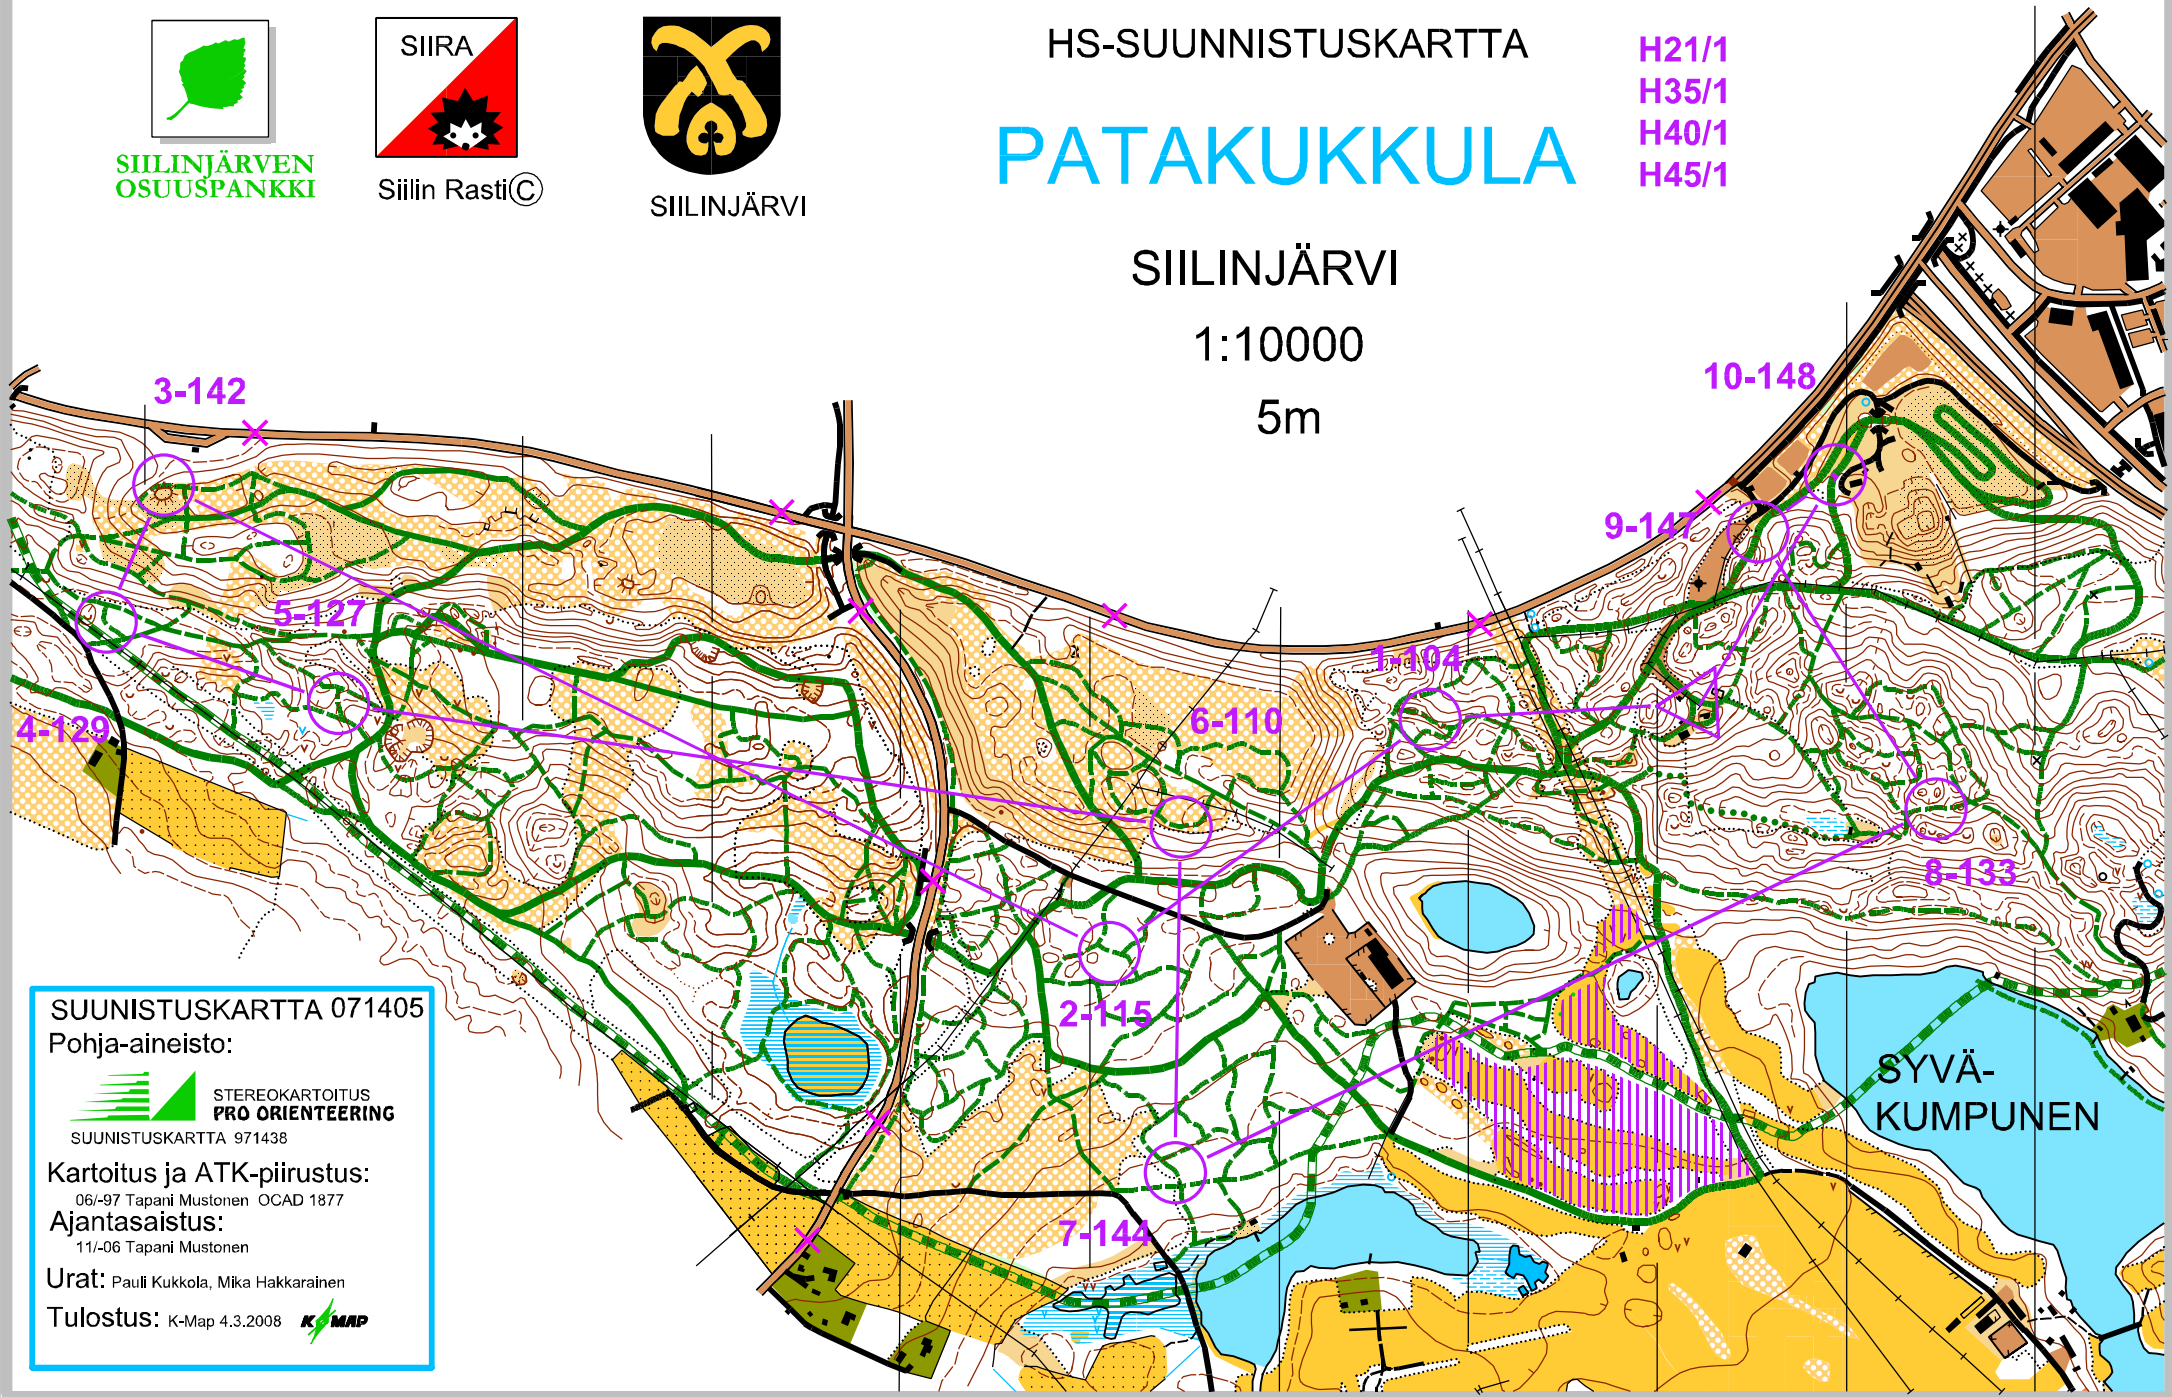

SIILINJÄRVEN
OSUUSPANKKI

Siilin Rasti©

SIILINJÄRVI

HS-SUUNNISTUSKARTTA

PATAKUKKULA

H21/1
H35/1
H40/1
H45/1

SIILINJÄRVI

1:10000

5m

SUUNNISTUSKARTTA 071405

Pohja-aineisto:

Kartoitus ja ATK-piirustus:

06/-97 Tapani Mustonen OCAD 1877

Ajantasaistus:

11/-06 Tapani Mustonen

Urat: Pauli Kukkola, Mika Hakkarainen

Tulostus: K-Map 4.3.2008