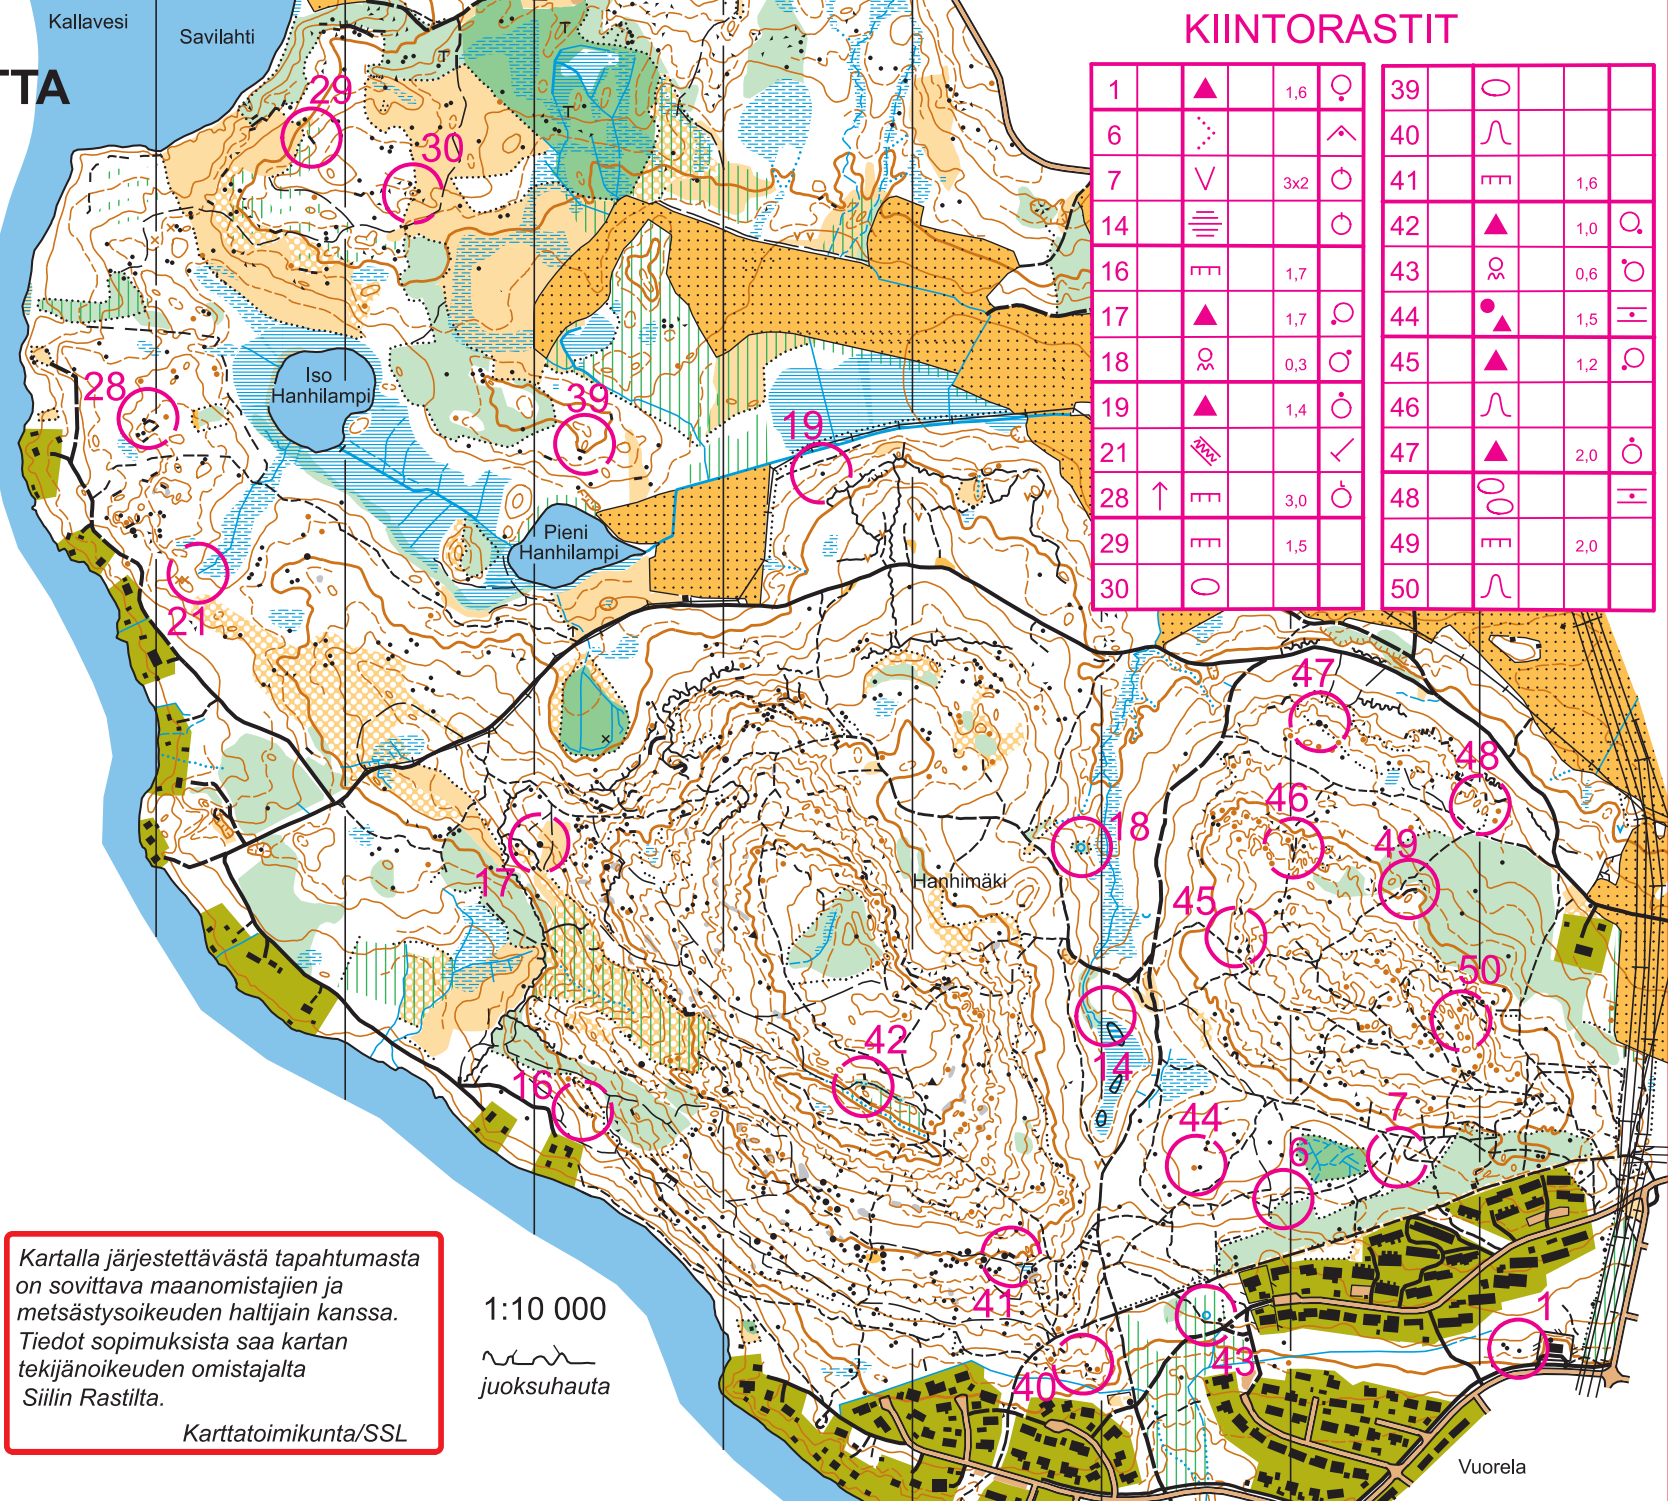

SUUNNISTUSKARTTA

VUORELA

SIILINJÄRVI

1:10000 / 5 m

Kallavesi Savilahti

KIINTORASTIT

| | | | | | | | |
|----|---|-----|---|----|---|-----|---|
| 1 | ▲ | 1,6 | ♀ | 39 | ○ | | |
| 6 | ⋯ | | ^ | 40 | ∩ | | |
| 7 | ∇ | 3x2 | ○ | 41 | ≡ | 1,6 | |
| 14 | ≡ | | ○ | 42 | ▲ | 1,0 | ○ |
| 16 | ≡ | 1,7 | | 43 | ⊗ | 0,6 | ○ |
| 17 | ▲ | 1,7 | ○ | 44 | ● | 1,5 | ≡ |
| 18 | ⊗ | 0,3 | ○ | 45 | ▲ | 1,2 | ○ |
| 19 | ▲ | 1,4 | ○ | 46 | ∩ | | |
| 21 | ≡ | | ✓ | 47 | ▲ | 2,0 | ○ |
| 28 | ↑ | 3,0 | ○ | 48 | ○ | | ≡ |
| 29 | ≡ | 1,5 | | 49 | ≡ | 2,0 | |
| 30 | ○ | | | 50 | ∩ | | |

© Siilin Rasti

Siilinjärvi

Kartalla järjestettävästä tapahtumasta on sovittava maanomistajien ja metsästysoikeuden haltijain kanssa. Tiedot sopimuksista saa kartan tekijänoikeuden omistajalta Siilin Rastilta.
Karttatoimikunta/SSL

1:10 000
juoksuhauta

Vuorela